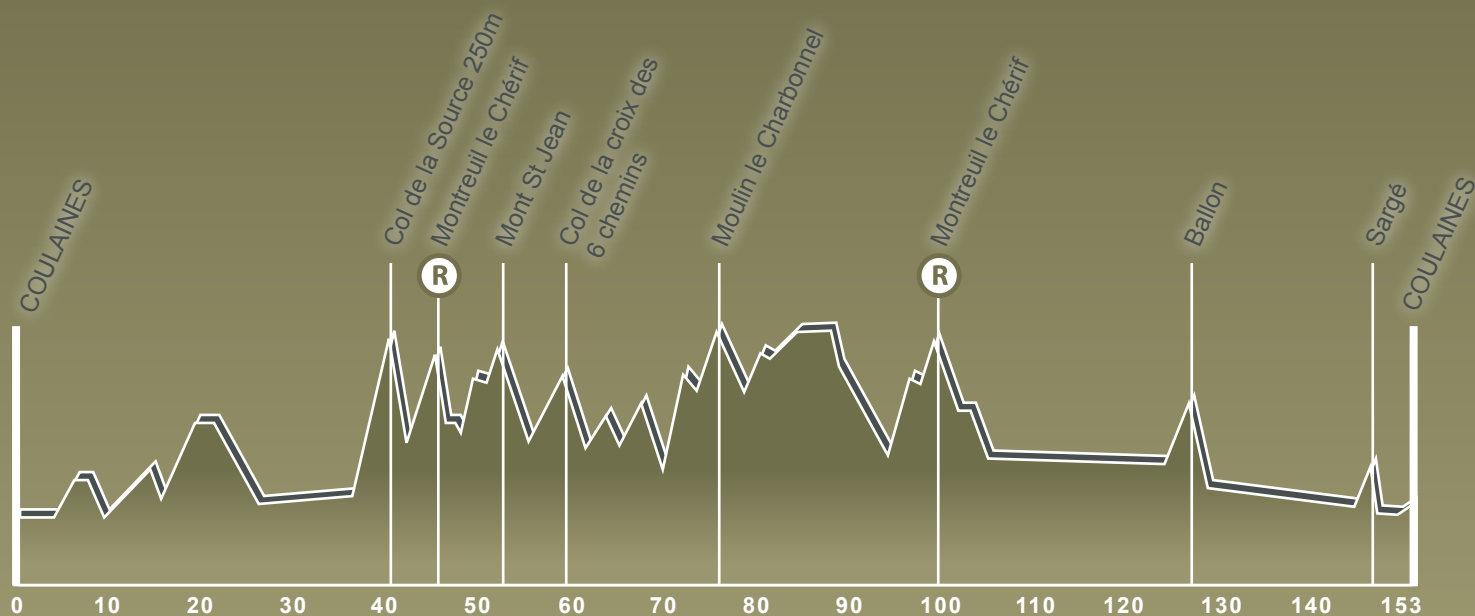

Dénivelé total 1600m

Dénivelé total 900m